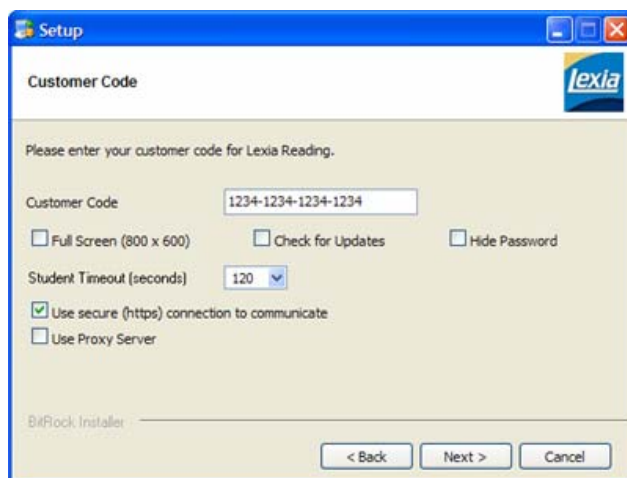

Siga las instrucciones. En la pantalla de Código de Cliente, escriba el código de cliente que ha recibido de la escuela (incluyendo los guiones).

No hacer otros cambios y haga clic en **Next**. Siga las instrucciones y haga clic en Finish.

¿Te filtro de contenido en su ordenador personal?

Por favor, configure todo el contenido de software de filtrado, firewalls, y navegadores para permitir el acceso a student.mylexia.com y update.lexialearning.com a través de SSL (puerto 443)