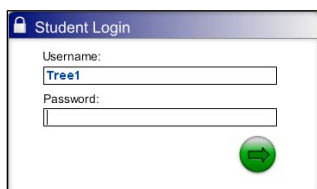

4. A partir de Lexia Reading

Haga doble clic en el icono de Lexia Reading.

La información que necesita para comenzar:

Nombre de usuario: _____

Contraseña: _____

Nota: El programa de lectura de Lexia Reading fue diseñado para que el estudiante practique en forma independiente sin la asistencia de los padres o hermanos. Por favor permita que su hijo/hija trabaje en el programa a su ritmo, sin su orientación. El programa vigilará el progreso de los estudiantes, y les permitirá avanzar únicamente cuando hayan dominado una habilidad.

Para obtener ayuda con la instalación y el uso de Lexia Reading, por favor comuníquese con la escuela de su hijo o de distrito.